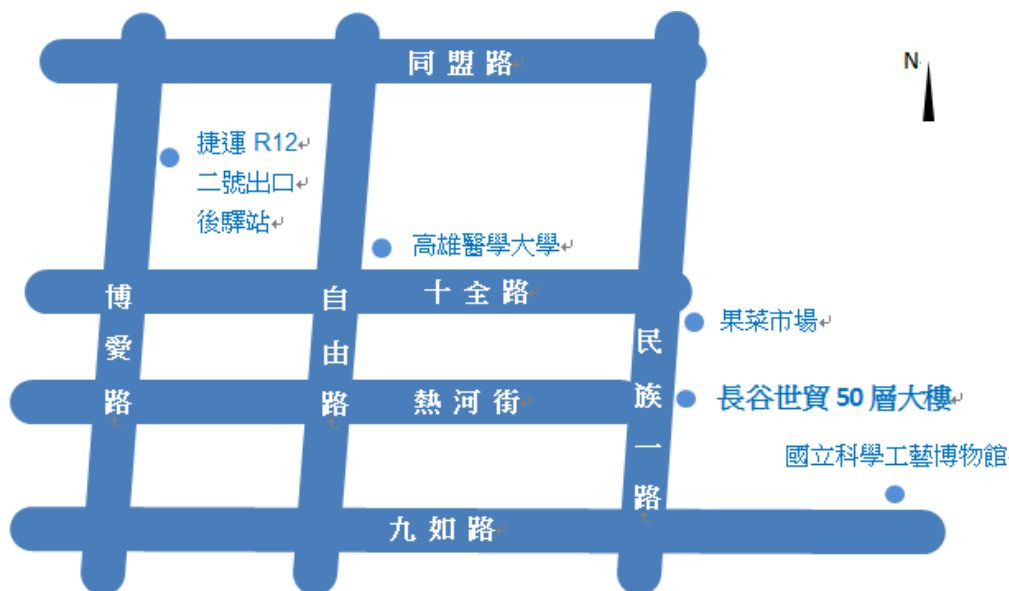

## 交通資訊:

地址: 高雄市三民區民族一路80號27樓之3 (長谷世貿50層大樓)

捷運/公車: 紅線後驛站二號出口搭紅29號或33號公車至果菜市場站下車, 班距約10-20min, 需搭乘約10min。

停車: 大樓備有地下停車場, 大樓後方有戶外停車場